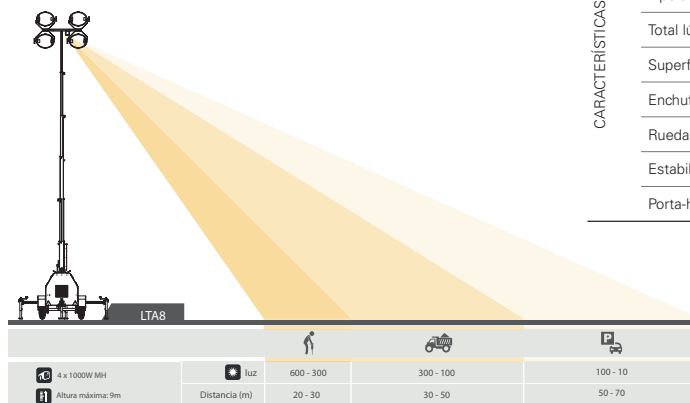

Con una autonomía de hasta 73 horas, la torre LTA8 se destaca por su fácil manejo y bajo consumo de combustible.

HIMOINSA

LTA8

INFORMACIÓN TÉCNICA

La torre de iluminación LTA8 tiene 4 focos de 1.000W y un mástil de 360° de rotación. Ilumina hasta 32.000 m².

18U. x 40F. CONTAINER

		50Hz.	
TORRE DE ILUMINACIÓN	Modelo Torre	LTA8	
	Potencia (PR.P)	kVA/kW	5,5 / 5,5
	Voltaje	V	230
	Dimensiones máximas (modo trabajo)	mm	2.915 (L) x 2.766 (W) x 9.000 (H)
	Dimensiones mínimas (modo transporte)	mm	3.859 (L) x 1.424 (W) x 1.740 (H)
	Peso (sin combustible)	Kg	758
	Combustible		DIESEL
	Capacidad del tanque	L	114
Autonomía	hs	73	
MOTOR	Modelo	3TNV76-GGEH	
	Nº Cilindros y disposición	3 L	
	Aspiración	Natural	
	Régimen de funcionamiento	r.p.m.	1.500
	Sistema de refrigeración	Líquido refrigerante	
	Consumo de combustible (sólo luces)	l/h	1,57
Tipo de regulación		Mecánica	
ALTERNADOR	Nº Polos	4	
CARACTERÍSTICAS	Rotación		360°
	Nº lámparas	W	4x1.000
	Tipo de lámparas		Halogenuro metálico
	Total lúmenes		384.000
	Superficie iluminada	m ²	32.000
	Enchufes auxiliares	Amp.	2 x 16
	Ruedas		2x165R13
	Estabilizadores		4
Porta-horquillas		Estándar	