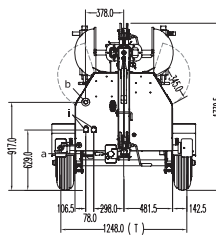

18U. x 40F. CONTAINER

		50Hz.	
TORRE DE ILUMINACIÓN	Modelo Torre	LTA8	
	Potencia (PR.P)	kVA/kW	5,5 / 5,5
	Voltaje	V	230
	Dimensiones máximas (modo trabajo)	mm	2.915 (L) x 2.766 (W) x 9.000 (H)
	Dimensiones mínimas (modo transporte)	mm	3.859 (L) x 1.424 (W) x 1.740 (H)
	Peso (sin combustible)	Kg	758
	Combustible		DIESEL
	Capacidad del tanque	L	114
Autonomía	hs	73	
MOTOR	Modelo	3TNV76-GGEH	
	Nº Cilindros y disposición	3 L	
	Aspiración	Natural	
	Régimen de funcionamiento	r.p.m.	1.500
	Sistema de refrigeración	Líquido refrigerante	
	Consumo de combustible (sólo luces)	l/h	1,57
Tipo de regulación		Mecánica	
ALTERNADOR	Nº Polos	4	
CARACTERÍSTICAS	Rotación		360°
	Nº lámparas	W	4x1.000
	Tipo de lámparas		Halogenuro metálico
	Total lúmenes		384.000
	Superficie iluminada	m ²	32.000
	Enchufes auxiliares	Amp.	2 x 16
	Ruedas		2x165R13
	Estabilizadores		4
Porta-horquillas		Estándar	