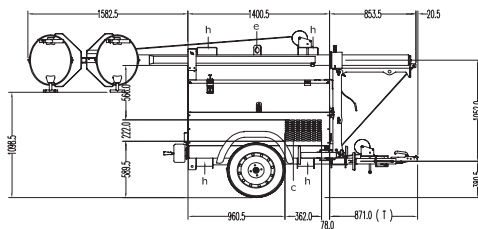

18U. x 40F. CONTAINER

		50Hz.	
TORRE DE ILUMINACIÓN	Modelo Torre	LTA8	
	Potencia (PR.P)	kVA/kW	5,5 / 5,5
	Voltaje	V	230
	Dimensiones máximas (modo trabajo)	mm	2.915 (L) x 2.766 (W) x 9.000 (H)
	Dimensiones mínimas (modo transporte)	mm	3.859 (L) x 1.424 (W) x 1.740 (H)
	Peso (sin combustible)	Kg	758
	Combustible		DIESEL
	Capacidad del tanque	L	114
Autonomía	hs	73	
MOTOR	Modelo	3TNV76-GGEH	
	Nº Cilindros y disposición	3 L	
	Aspiración	Natural	
	Régimen de funcionamiento	r.p.m.	1.500
	Sistema de refrigeración	Líquido refrigerante	
	Consumo de combustible (sólo luces)	l/h	1,57
Tipo de regulación		Mecánica	
ALTERNADOR	Nº Polos	4	
CARACTERÍSTICAS	Rotación		360°
	Nº lámparas	W	4x1.000
	Tipo de lámparas		Halogenuro metálico
	Total lúmenes		384.000
	Superficie iluminada	m ²	32.000
	Enchufes auxiliares	Amp.	2 x 16
	Ruedas		2x165R13
	Estabilizadores		4
Porta-horquillas		Estándar	