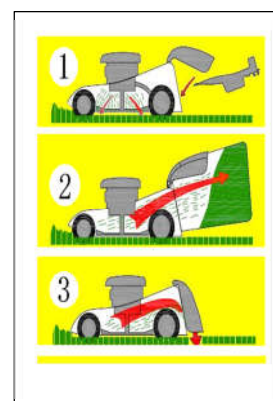

**CORTACESPED – Empuje ZH53 - XP140**

**Especificaciones Tecnicas:**

Tipo: Cortacesped 3 EN 1 ( TRITURA / RECOLECTA Y DESCARGA TRASERA)

Modelo: Cortacesped ZH53- Empuje ruedas de 7" y 8"

20" Ancho de Corte

Motor XP140 4 tiempos, valvulas a la cabeza. 140 C.C.

Regulador rapido de Altura e 4 ruedas

Bolsa recolectora

Manillar ergonomico regulable en altura

Plegable Facil Transporte

Manual de uso y llave saca bujias incluido

Notas:

A series of horizontal dashed lines intended for handwritten notes, consisting of 20 lines.